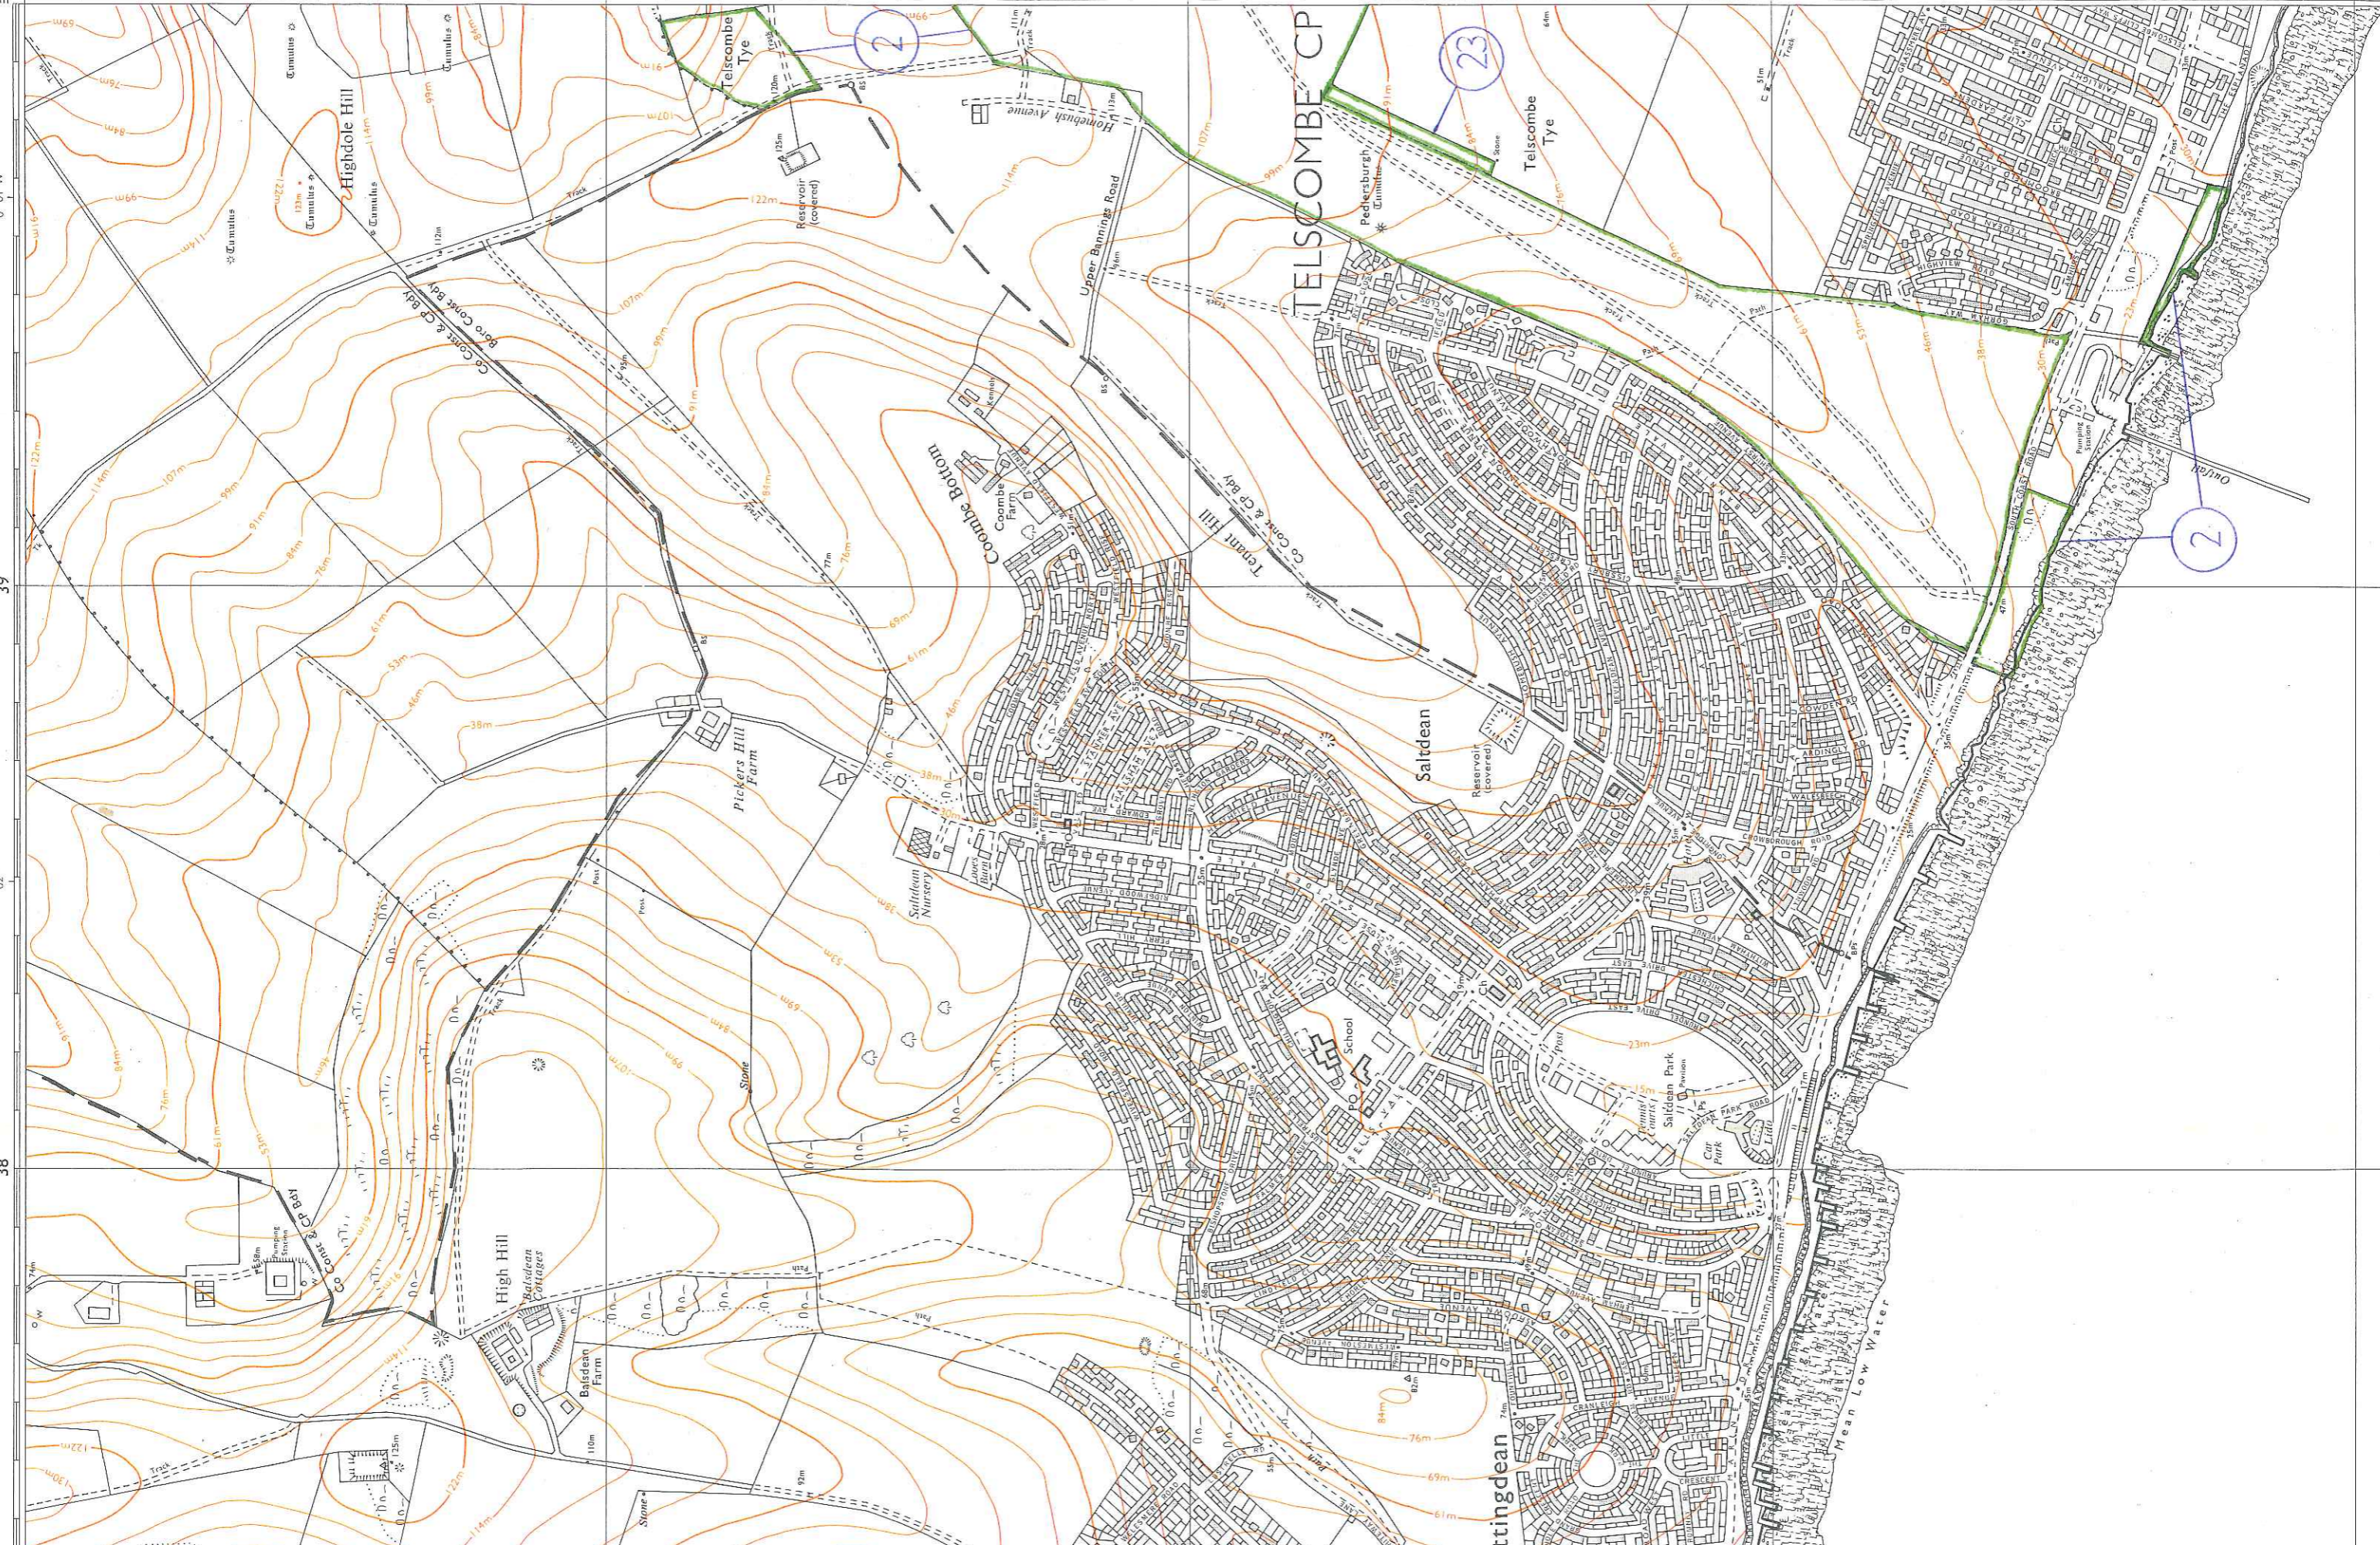

105,000m
0° 01' W
39
38

RODMELL CP
LEWES DISTRICT
LEWES CO CONST
Peacehaven

01
02
03
04

105000m

EAST SUSSEX COUNTY

LONG 0° 00'

41

LEWES DISTRICT

42 01'

SUSSEX EAST EURO CONST

RODMELL CP 04
 LAT 50° 49' 03
 TELSCOMBE CP 02
 429