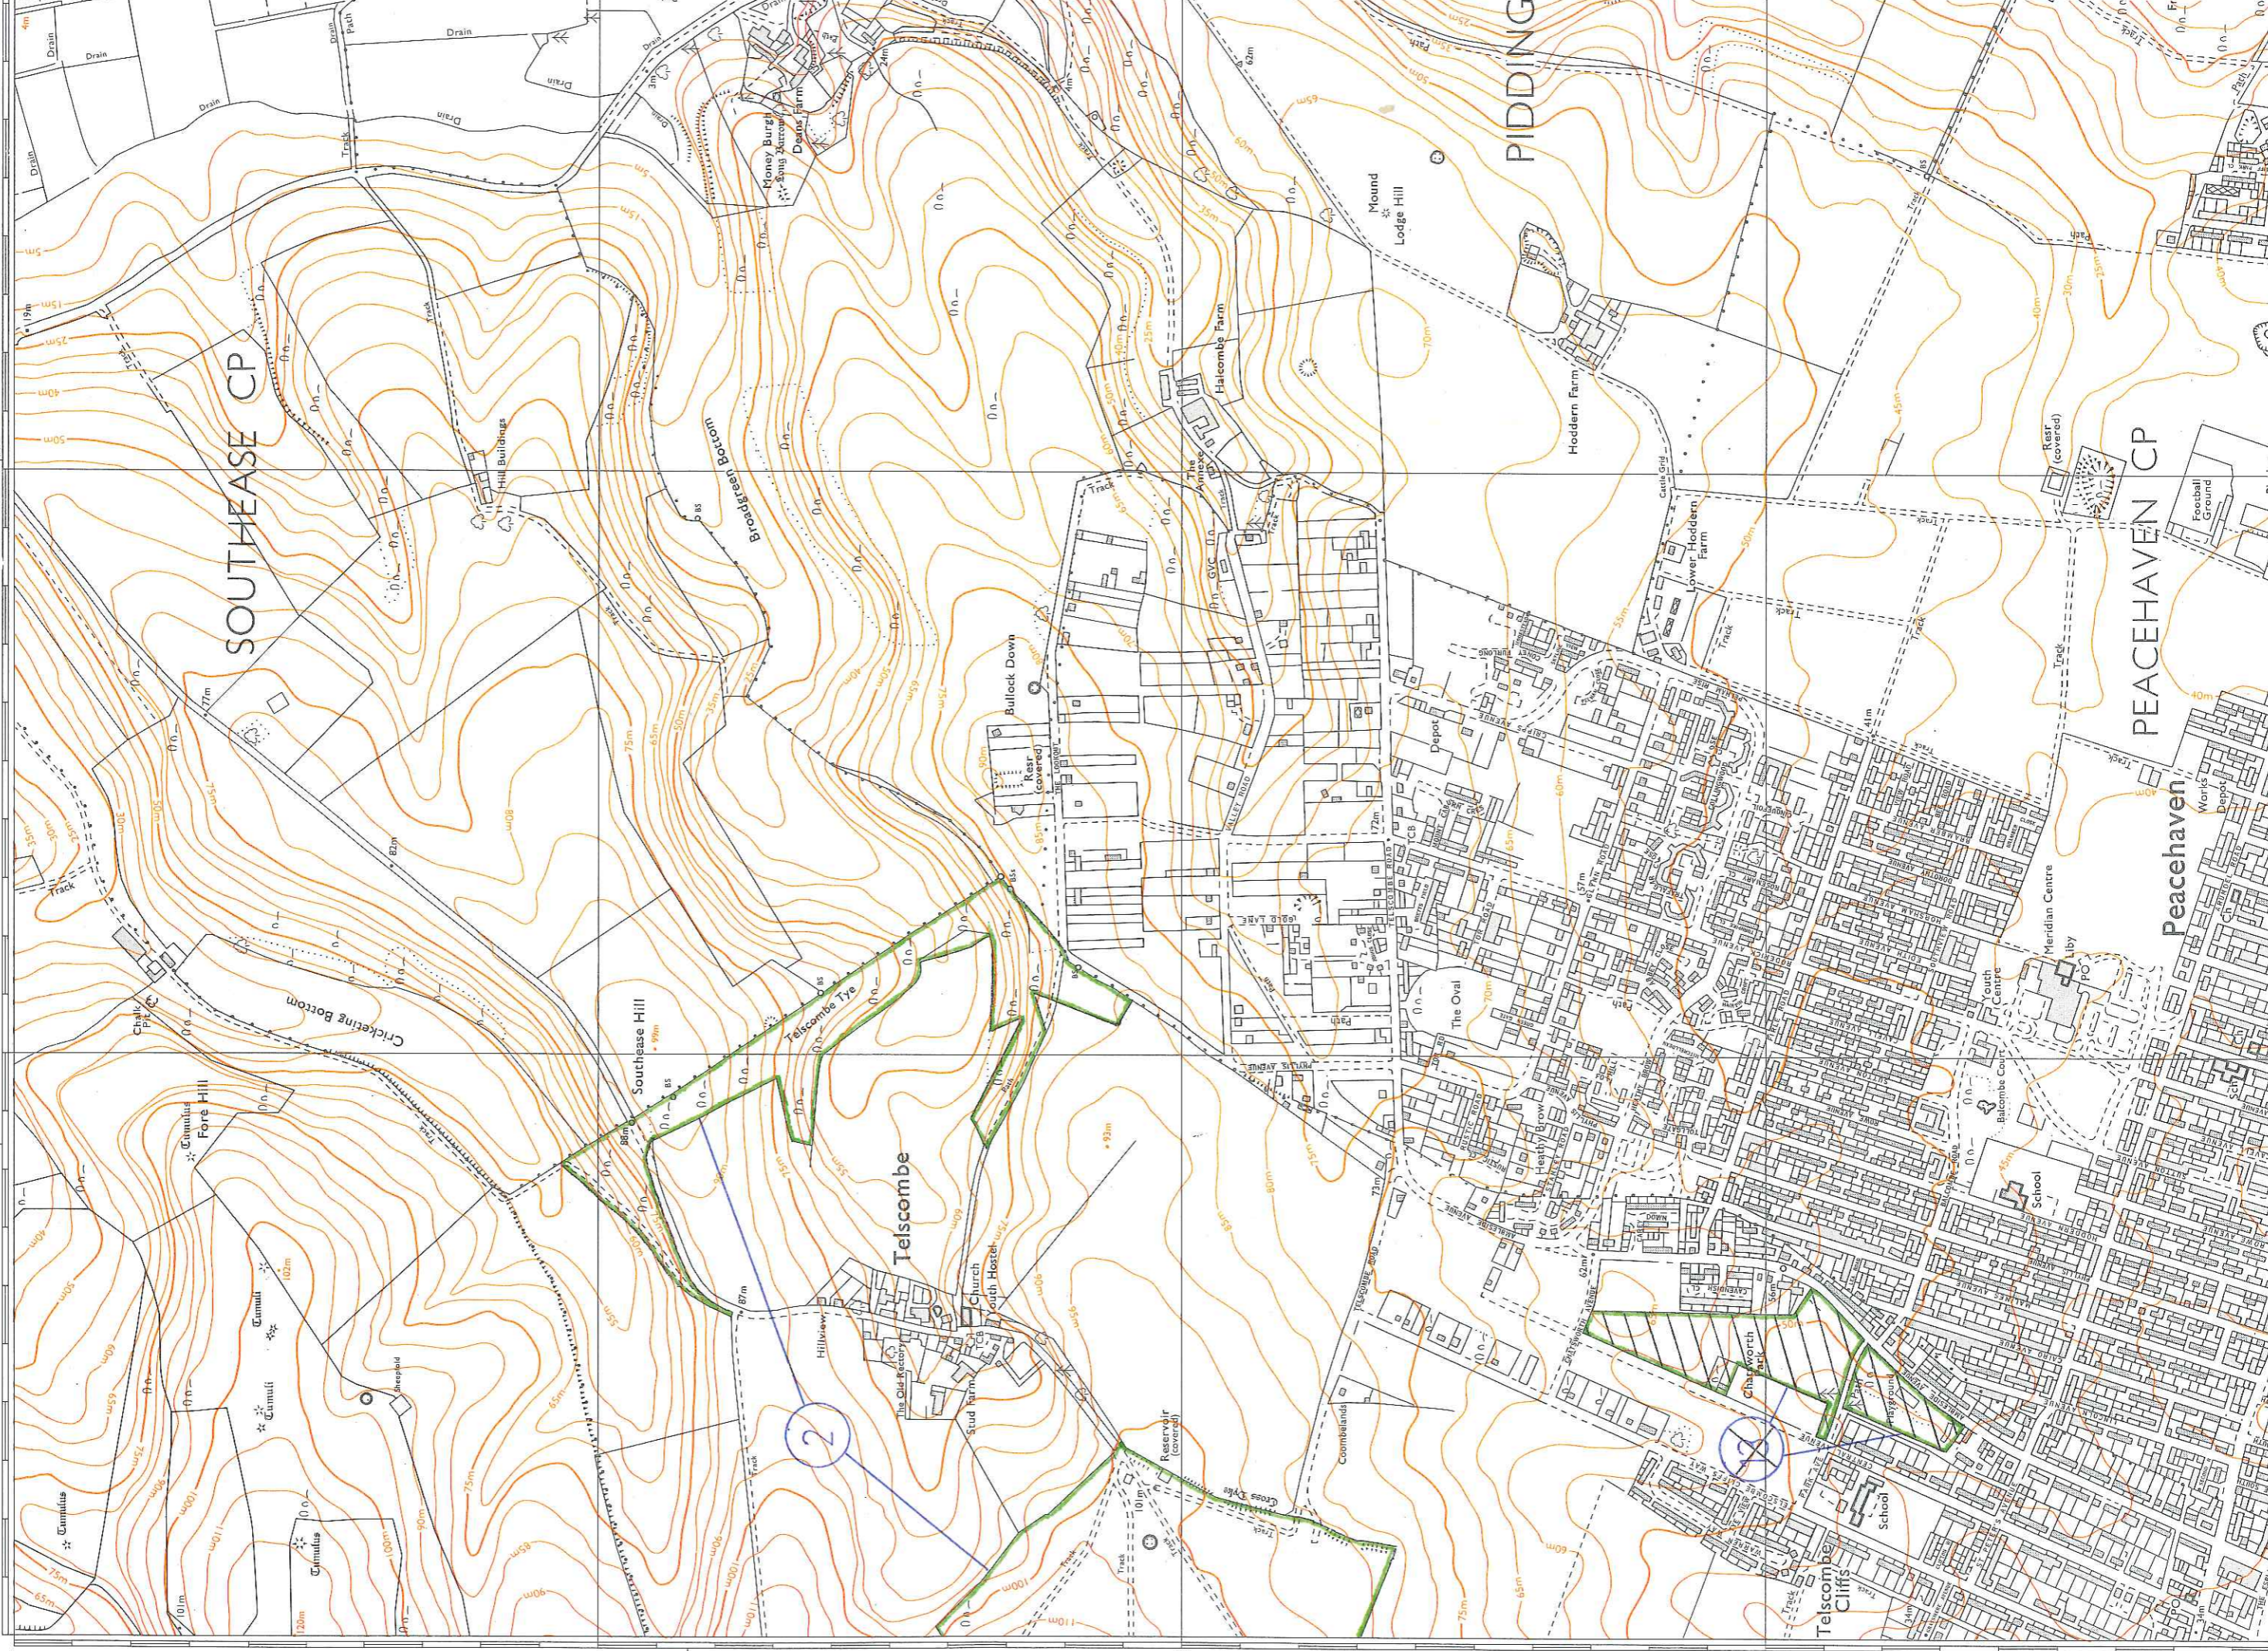

105,000m
0° 01' W
39
38

RODMELL CP
LEWES DISTRICT
LEWES CO CONST
Peacehaven

01
02
03
04

105000m

EAST SUSSEX COUNTY

LONG 0° 00'

41

LEWES DISTRICT

42 01'

SUSSEX EAST EURO CONST

RODMELL CP 04
 LAT 50° 49' 03
 TELSCOMBE CP 02
 429